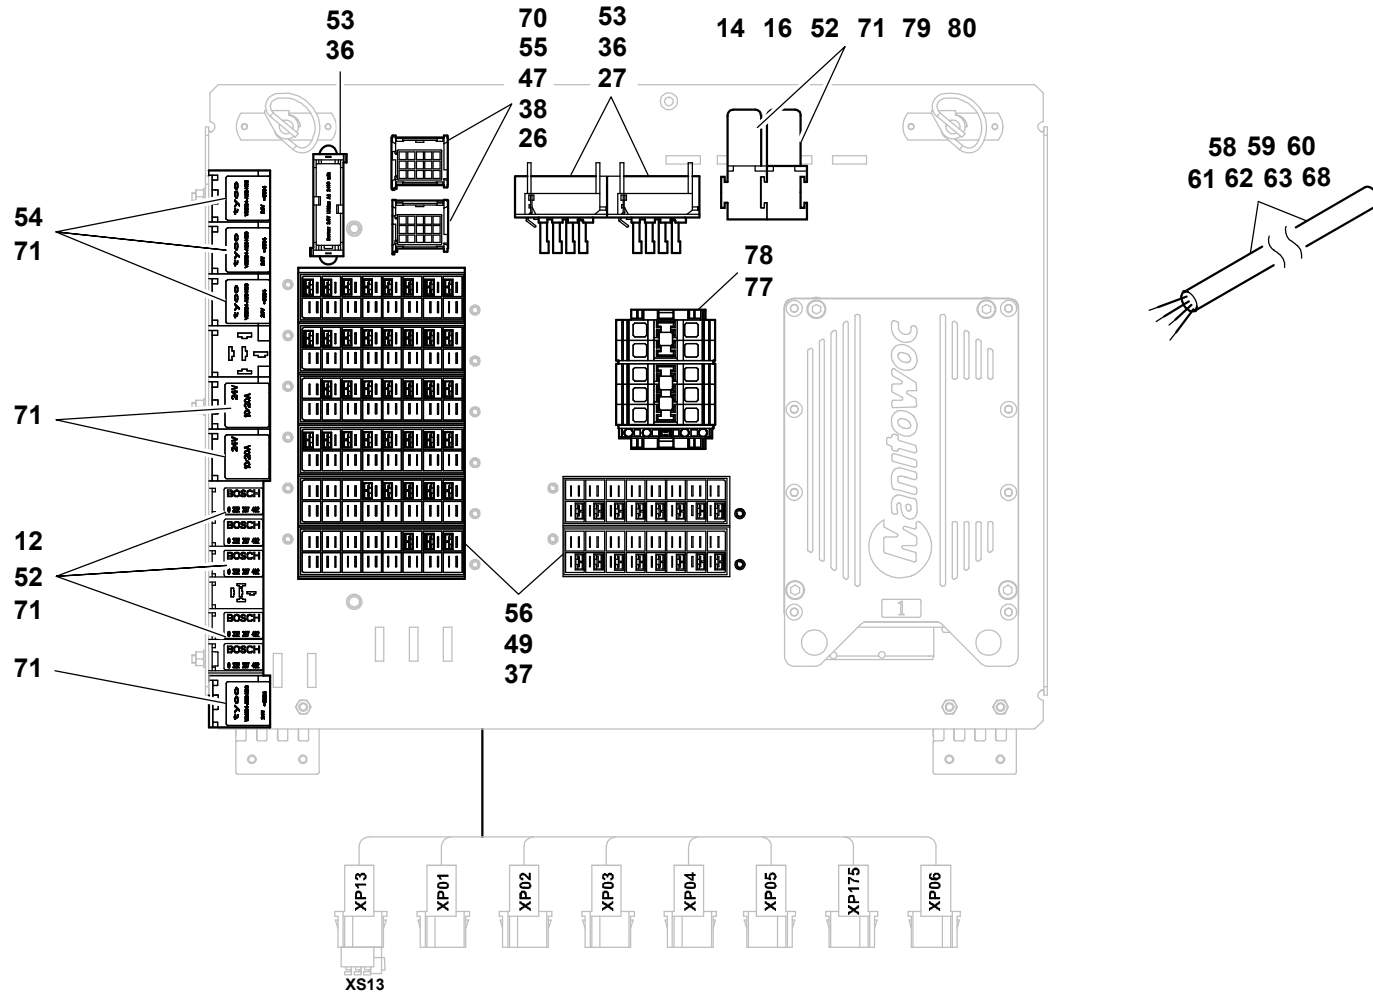

**GROVE**SCHALTSCHRANK ZSB.  
PANEL BOX ASSYBILDТАFEL  
PICTORIAL DISPLAY

10.16

**3228182-ETL L**

1/4

**GMK 5250  
BE 630  
G 0**

**GROVE**

SCHALTSCHRANK ZSB.  
PANEL BOX ASSY

BILDTAFEL  
PICTORIAL DISPLAY

10.16

**3228182-ETL L**

2/4

**GMK 5250  
BE 630  
G 0**

**GROVE**

SCHALTSCHRANK ZSB.  
 PANEL BOX ASSY

BILDTAFEL  
 PICTORIAL DISPLAY

10.16

**3228182-ETL L**

3/4

**GMK 5250  
 BE 630  
 G 0**

**GROVE**SCHALTSCHRANK ZSB.  
PANEL BOX ASSYBILDТАFEL  
PICTORIAL DISPLAY

10.16

**3228182-ETL L**

4/4

**GMK 5250  
BE 630  
G 0**